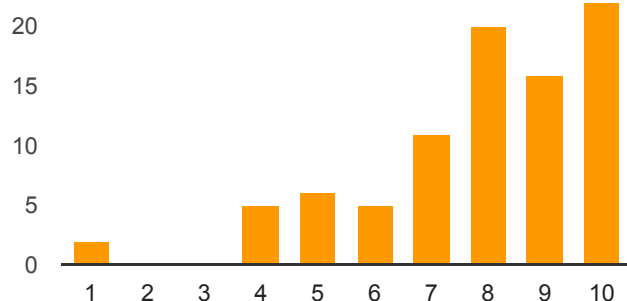

Hvor meget bruger du din computer til at læse tekster til undervisning?

Aldrig: 1 **2** 2.3 %

2 **0** 0 %

3 **0** 0 %

4 **5** 5.7 %

5 **6** 6.9 %

6 **5** 5.7 %

7 **11** 12.6 %