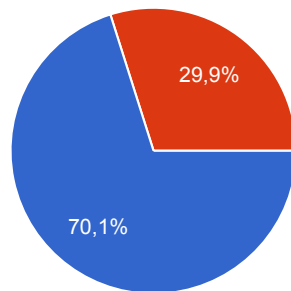

87 svar

Offentliggør analyse

Oversigt

Anvender du din Chromebook eller din egen computer til undervisning

Chromebook	61	70.1 %
Egen PC	26	29.9 %

Hvis du bruger din egen PC: Hvorfor gør du det?

Fordi den er bedre