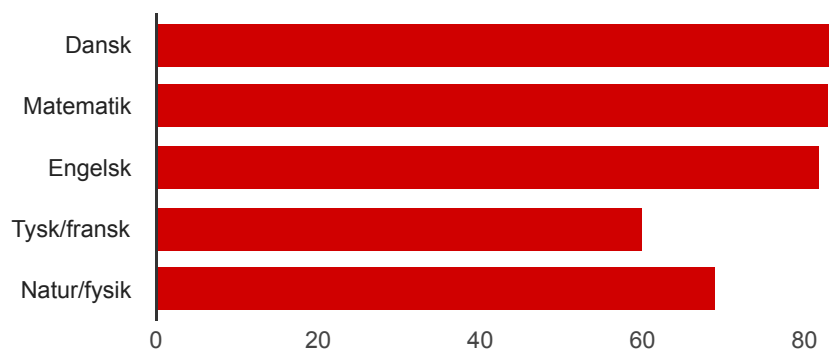

I hvilke fag bruger du din computer til afleveringer?

Dansk **84** 96.6 %

Matematik **83** 95.4 %

Engelsk **82** 94.3 %

Tysk/fransk **60** 69 %